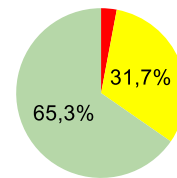

Alerte scoli

● ALERTA 3%!
● ALERTA 1%!
● OK