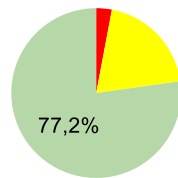

1,40‰ -incidența raportată la populația județului

Total cazuri pe județ	Total cazuri ACTIVE	Total cazuri conf.in ultimele 2 sept.
21811	907	883

Situația numerică pe categorii de localități și valoare incidență

	Incidență 1,5-3‰	Incidență peste 3‰
Municipii	1	0
Orase	2	1
Alte categ	15	1

Alerte UAT

● ALERTA 3%!
● ALERTA 1.5%!
● OK